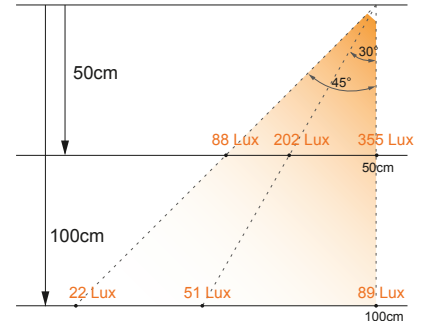

### Illumination Chart

LB31, 5W/ft, Epi-star  
LB31-DW-L30

LB31-NW-L30

LB31-WW-L30

\* L15=0.5×L30; L60=1.65×L30; L90=2.15×L30; L120=2.25×L30 @50cm

\* L15=0.5×L30; L60=1.85×L30; L90=2.70×L30; L120=3.5×L30 @1M