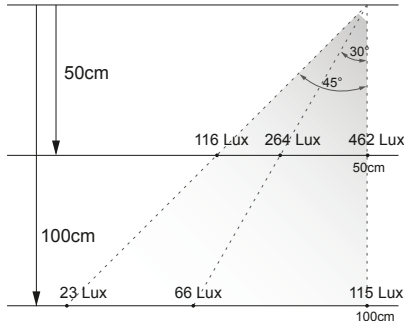

### Illumination Chart

LB31, 5W/ft, Epi-star  
LB31-DW-L30

LB31-NW-L30

LB31-WW-L30

\* L15=0.5×L30; L60=1.65×L30; L90=2.15×L30; L120=2.25×L30 @50cm

\* L15=0.5×L30; L60=1.85×L30; L90=2.70×L30; L120=3.5×L30 @1M