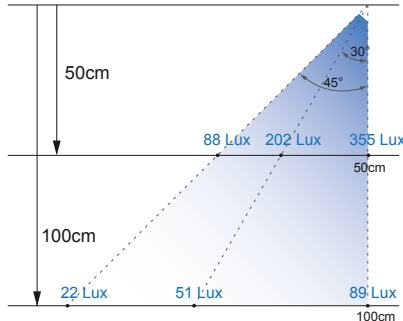

### Illumination Chart

LB31, 5W/ft, Epi-star  
LB31-DW-L30

LB31-NW-L30

LB31-WW-L30

\* L15=0.5×L30; L60=1.65×L30; L90=2.15×L30; L120=2.25×L30 @50cm

\* L15=0.5×L30; L60=1.85×L30; L90=2.70×L30; L120=3.5×L30 @1M